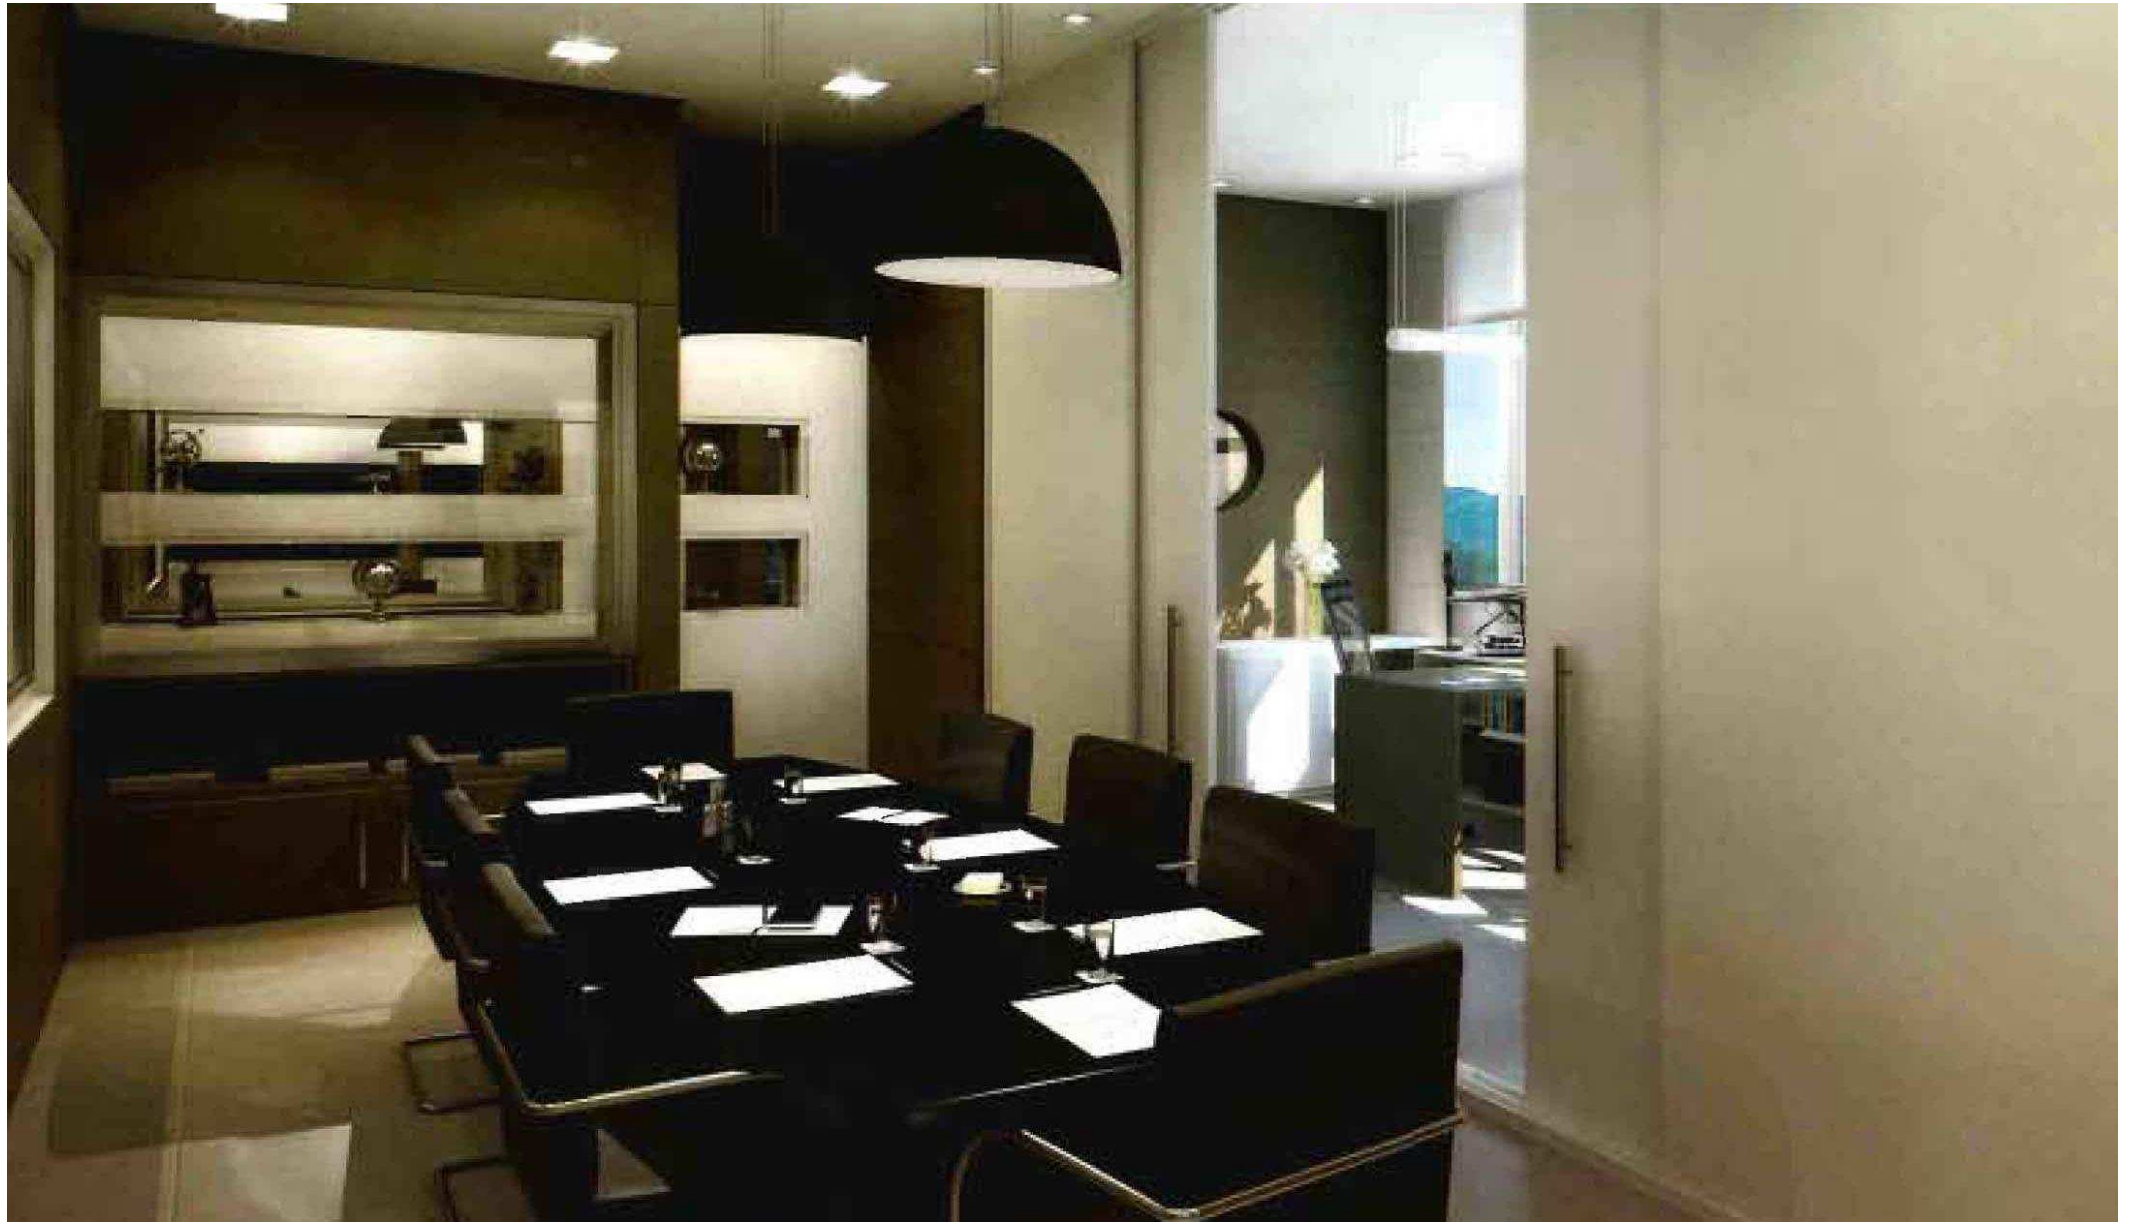

Perspectiva artística da fachada.

ICON

Dávila
ARQUITETURA

Persepective and view of staff (image from 3 x 15)
A long, narrow office space with a long desk and multiple computer workstations.

95 m²

Planta junção • Finais 3 e 5 • Sugestão de escritório de advocacia